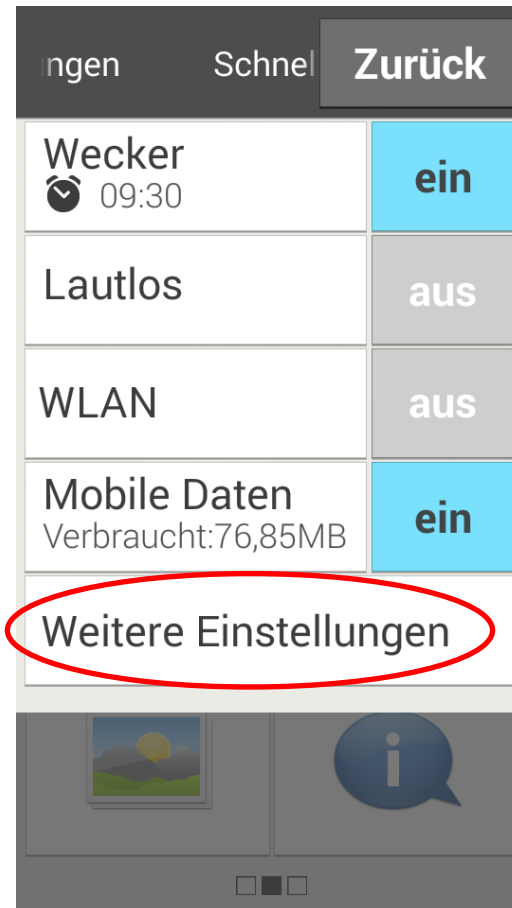

**Wie stelle ich die Schriftgröße  
für das Smartphone um?**

Öffnen Sie die Schnell-Einstellungen.

Tippen Sie auf **Weitere Einstellungen**.

Wischen Sie, bis Sie in der Liste **Display** sehen. Tippen Sie darauf.

Tippen Sie auf **Schriftgröße**.

Die aktuelle Schriftgröße ist mit einem Hackchen markiert. Wählen Sie die neue gewünschte Schriftgröße aus.

Die neue Schriftgröße ist eingestellt.