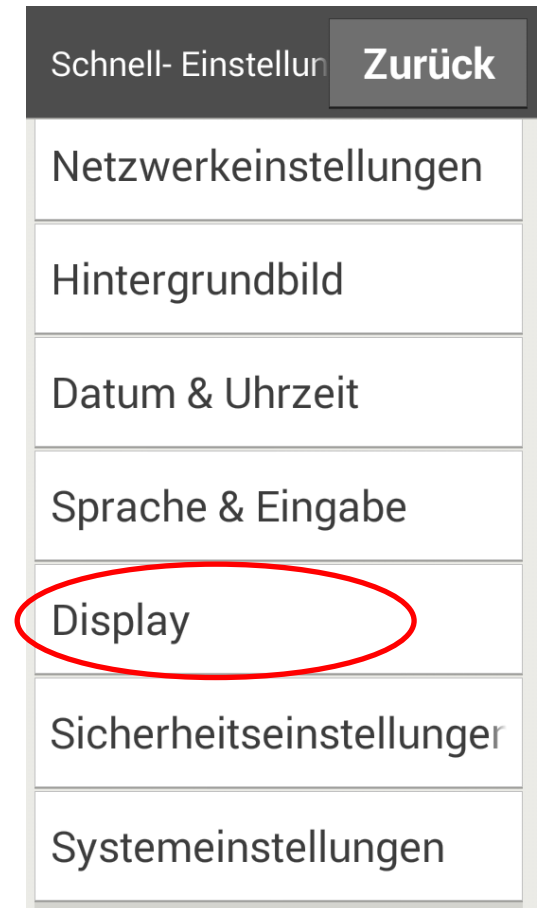

**Wie stelle ich die Schriftgröße  
für das Smartphone um?**

Öffnen Sie die Schnell-Einstellungen.

Tippen Sie auf **Weitere Einstellungen**.

Wischen Sie, bis Sie in der Liste **Display** sehen. Tippen Sie darauf.

Tippen Sie auf **Schriftgröße**.

Die aktuelle Schriftgröße ist mit einem Hackchen markiert. Wählen Sie die neue gewünschte Schriftgröße aus.

Die neue Schriftgröße ist eingestellt.