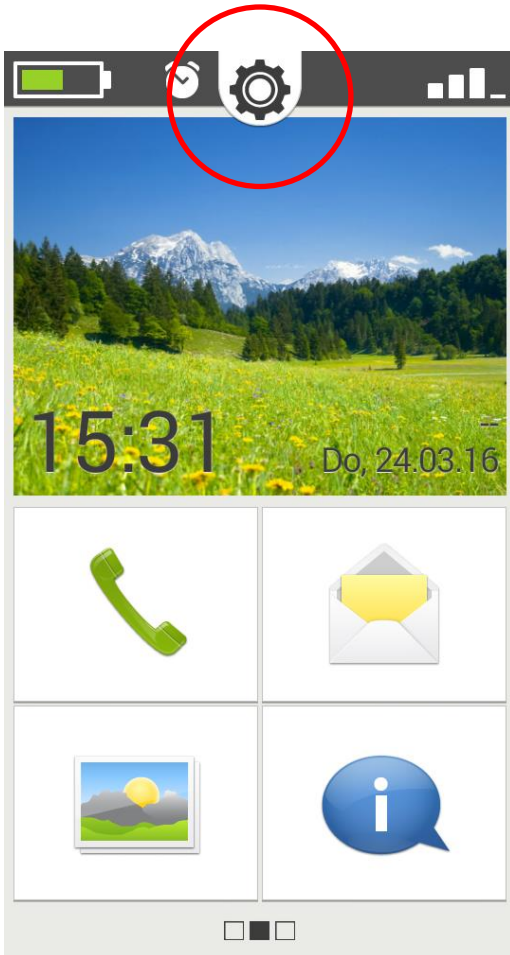

**Wie stelle ich die Schriftgröße  
für das Smartphone um?**

Öffnen Sie die Schnell-Einstellungen.

Tippen Sie auf **Weitere Einstellungen**.

Wischen Sie, bis Sie in der Liste **Display** sehen. Tippen Sie darauf.

Tippen Sie auf **Schriftgröße**.

Die aktuelle Schriftgröße ist mit einem Hackchen markiert. Wählen Sie die neue gewünschte Schriftgröße aus.

Die neue Schriftgröße ist eingestellt.